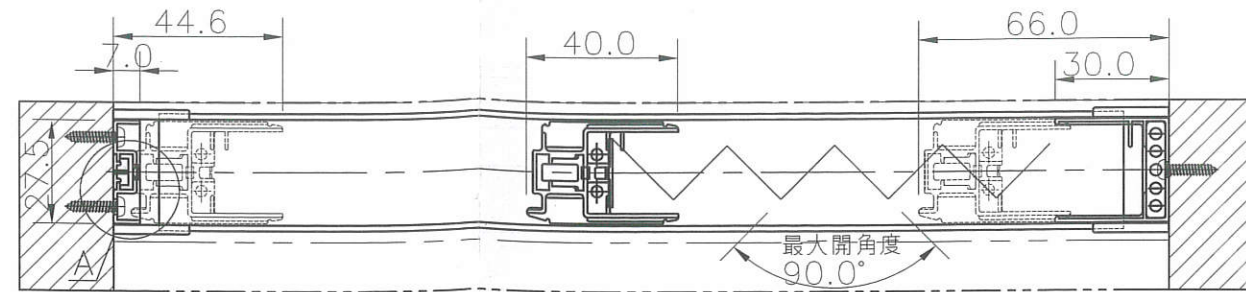

791-111  
H

A部 詳細図 scale 1:1

**METACO INC.**

NAGATANI HILL PLAZA ROPPONGI-203, PHONE:03-3403-9571  
7-3-8,ROPPONGI MINATO-KU TOKYO JAPAN FAX :03-3403-6498

TITLE インテリア網戸  
側面付(片引き)  
SCALE 1:2 図番. 01

SALES  
DRAWING EGUCHI  
CHECK