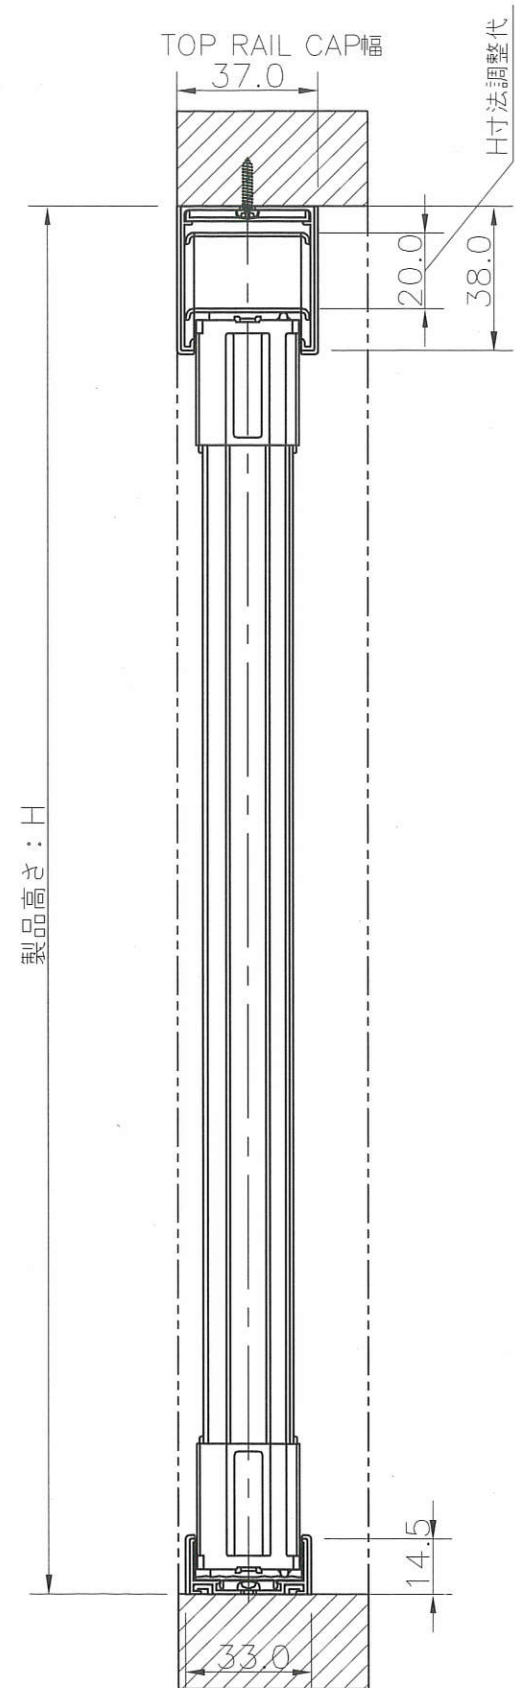

791-111  
H

A部 詳細図 scale 1:1

**METACO INC.**

NAGATANI HILL PLAZA ROPPONGI-203, PHONE:03-3403-9571  
7-3-8,ROPPONGI MINATO-KU TOKYO JAPAN FAX :03-3403-6498

TITLE インテリア網戸  
側面付(片引き)  
SCALE 1:2 図番. 01

SALES  
DRAWING EGUCHI  
CHECK