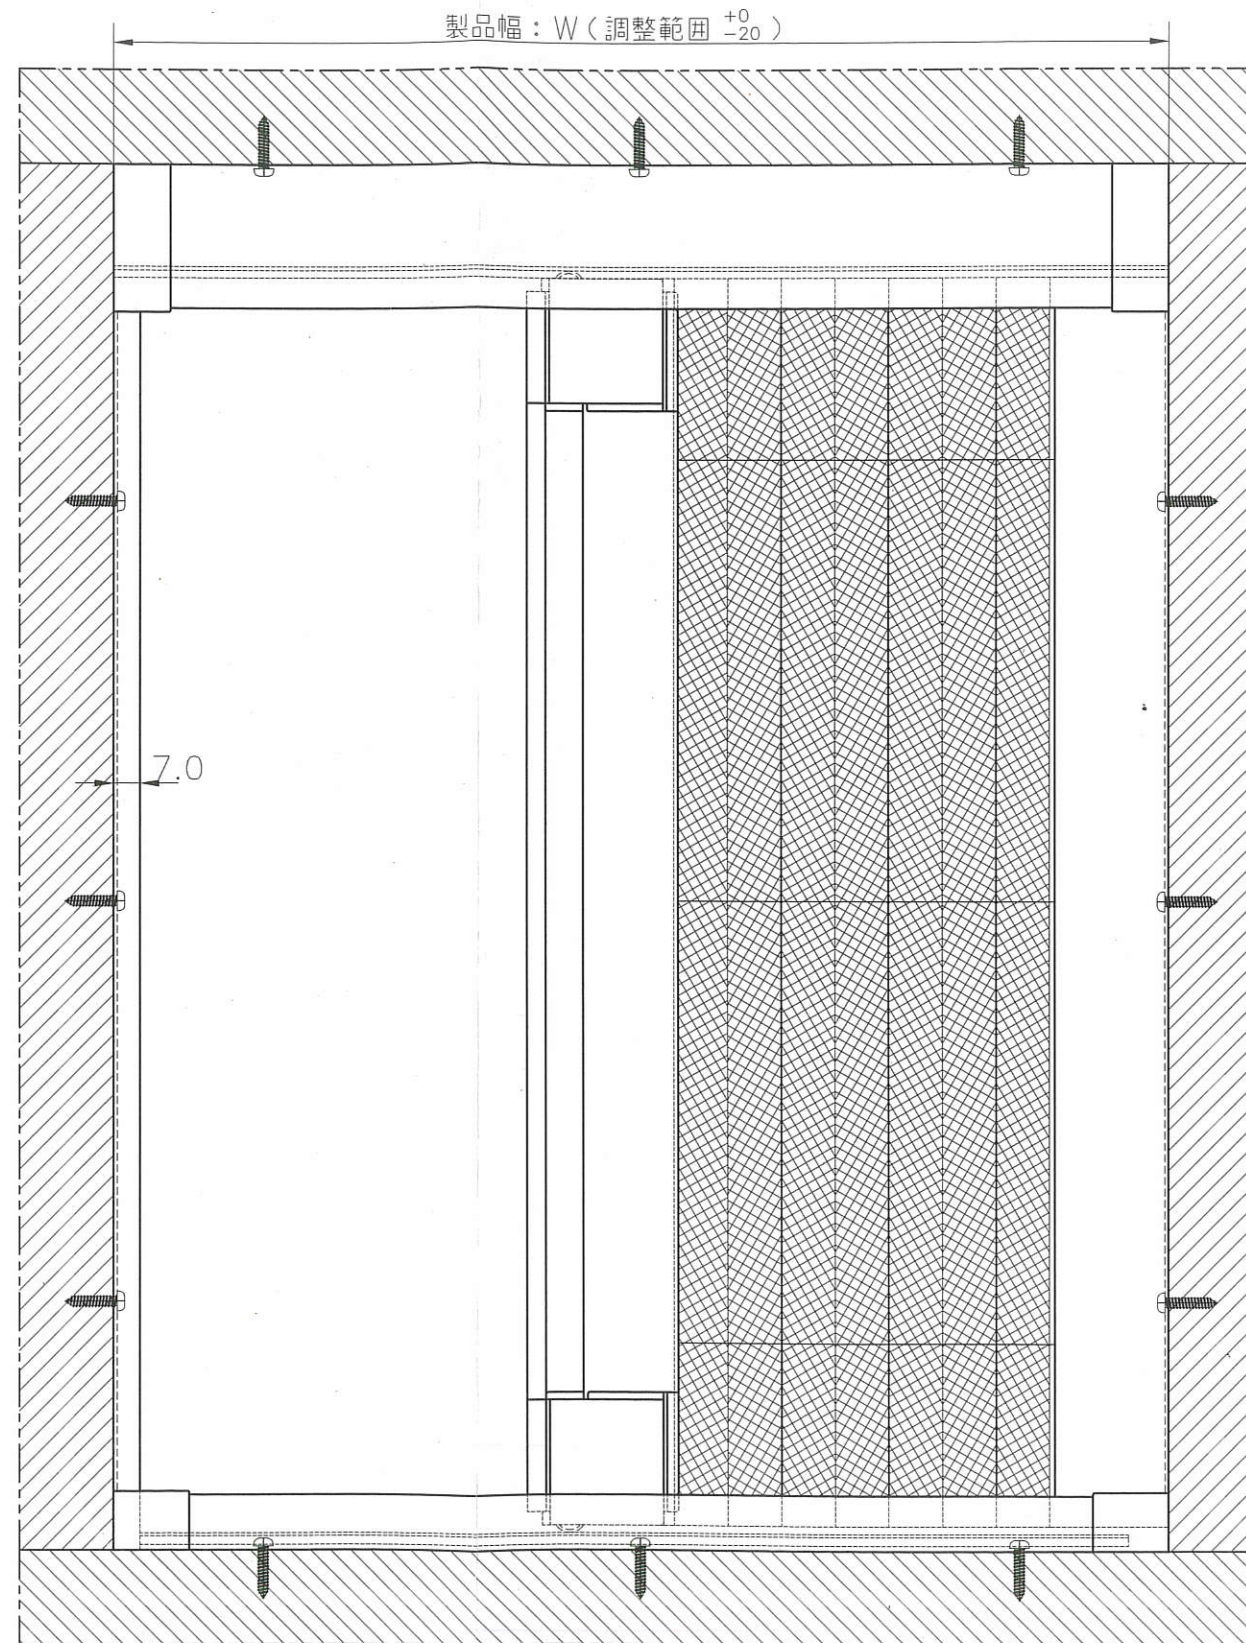

791-111  
H

A部 詳細図 scale 1:1

**METACO INC.**

NAGATANI HILL PLAZA ROPPONGI-203, PHONE:03-3403-9571  
7-3-8,ROPPONGI MINATO-KU TOKYO JAPAN FAX :03-3403-6498

TITLE インテリア網戸  
側面付(片引き)  
SCALE 1:2 図番. 01

SALES  
DRAWING EGUCHI  
CHECK